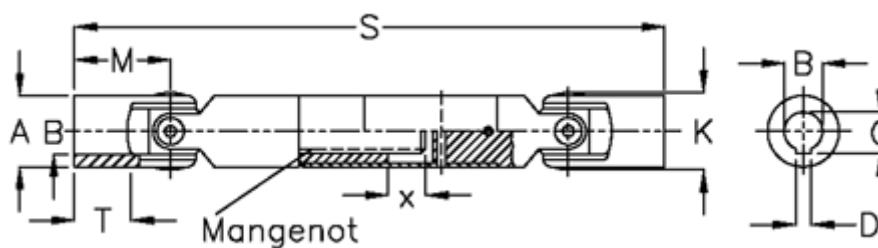

Varenummer: 077161031
Beskrivelse: Krydsled med udtræk 0.716.103.001
S=165 X=15 Boring 10H7 m/not, glideleje

Mål

A	= 16	T = 15
B H7	= 10	x = 15
C	= 11.4	
D	= 3	
M	= 26	
Mangenot	= 6x7,5x10,2	
MD max. Nm	= 8	
s	= 165	